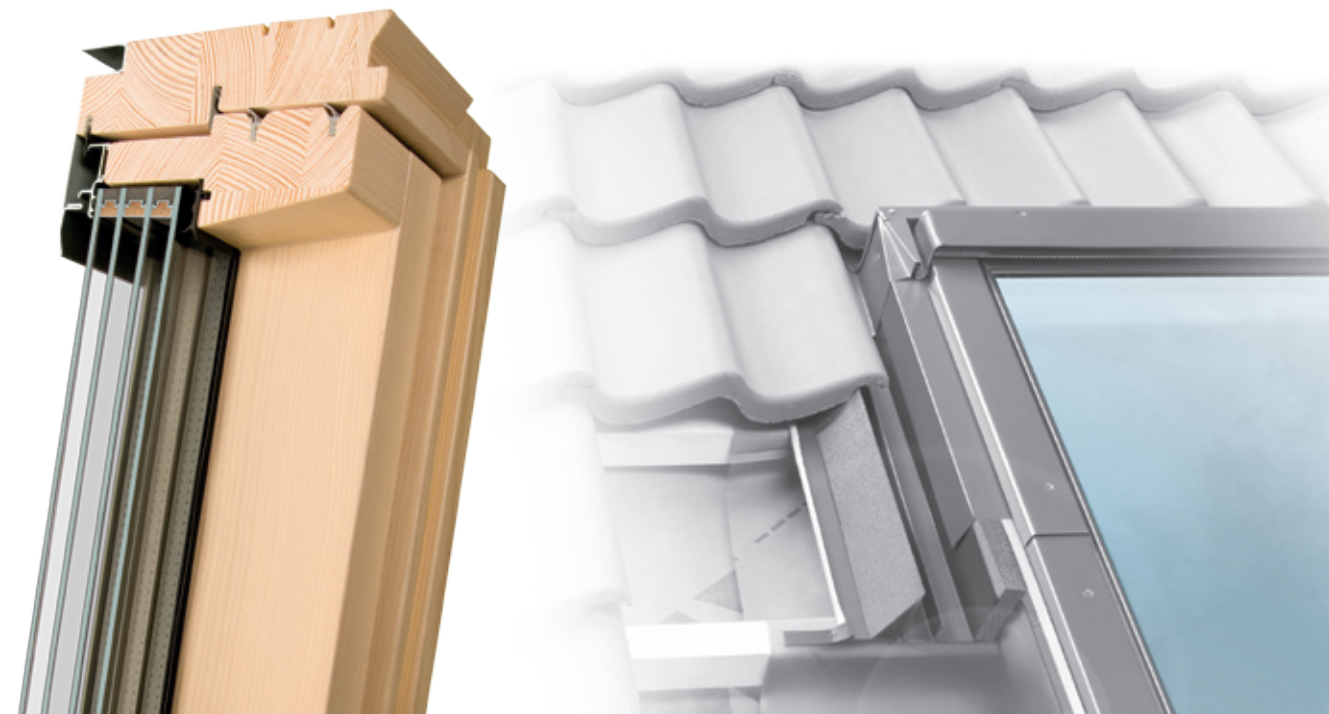

06.

**LET ME
INTRODUCE YOU..**

POZWÓL, ŻE CI PRZEDSTAWIĘ..

FTT U8 THERMO ROOF WINDOWS

THE WARMEST ROOF WINDOW
ON THE MARKET WITH A SINGLE GLAZING UNIT

$$U_w = 0,58 \text{ W/m}^2\text{K}$$

LET ME INTRODUCE YOU...

- + pivot windows featuring a specialist and innovatory design
- + widened wooden profiles and specially designed frame of the sash
- + increased operational safety and burglary resistance – topSafe system
- + thermoPro technology - the solutions introduced ensure improved quality and parameters of roof windows, thus increasing their energy-efficiency performance, providing greater durability, ensuring excellent tightness and facilitating the installation process
- + windows equipped with triple chamber glazing unit and designed to be widely used in passive construction ($U_w = 0,58 \text{ W/m}^2\text{K}$ for FTT U8 Thermo*)

* window FTT U8 Thermo provided in a set with EHV-AT Thermo flashing and XDK insulation flashings to suit a single

FTT U8 THERMO ROOF WINDOWS

FTT U8 THERMO ROOF WINDOWS

15° - 70°

dedicated for roof pitches
from 15 to 70 degrees

OKNO DACHOWE FTT U8 THERMO

- + okno obrotowe o specjalistycznej i nowatorskiej konstrukcji
- + poszerzone drewniane profile oraz specjalnie zaprojektowana rama skrzydła
- + podwyższone bezpieczeństwo użytkowe i antywłamaniowe – system topSafe
- + technologia thermoPro - wyższa energooszczędność, zwiększona trwałość, doskonała szczelność oraz łatwiejszy montaż
- + okno wyposażone w trzykomorowy (składający się z czterech szyb) pakiet szybowy, przeznaczone do budownictwa pasywnego ($U_w=0,58 \text{ W/m}^2\text{K}$ dla FTT U8 Thermo*)