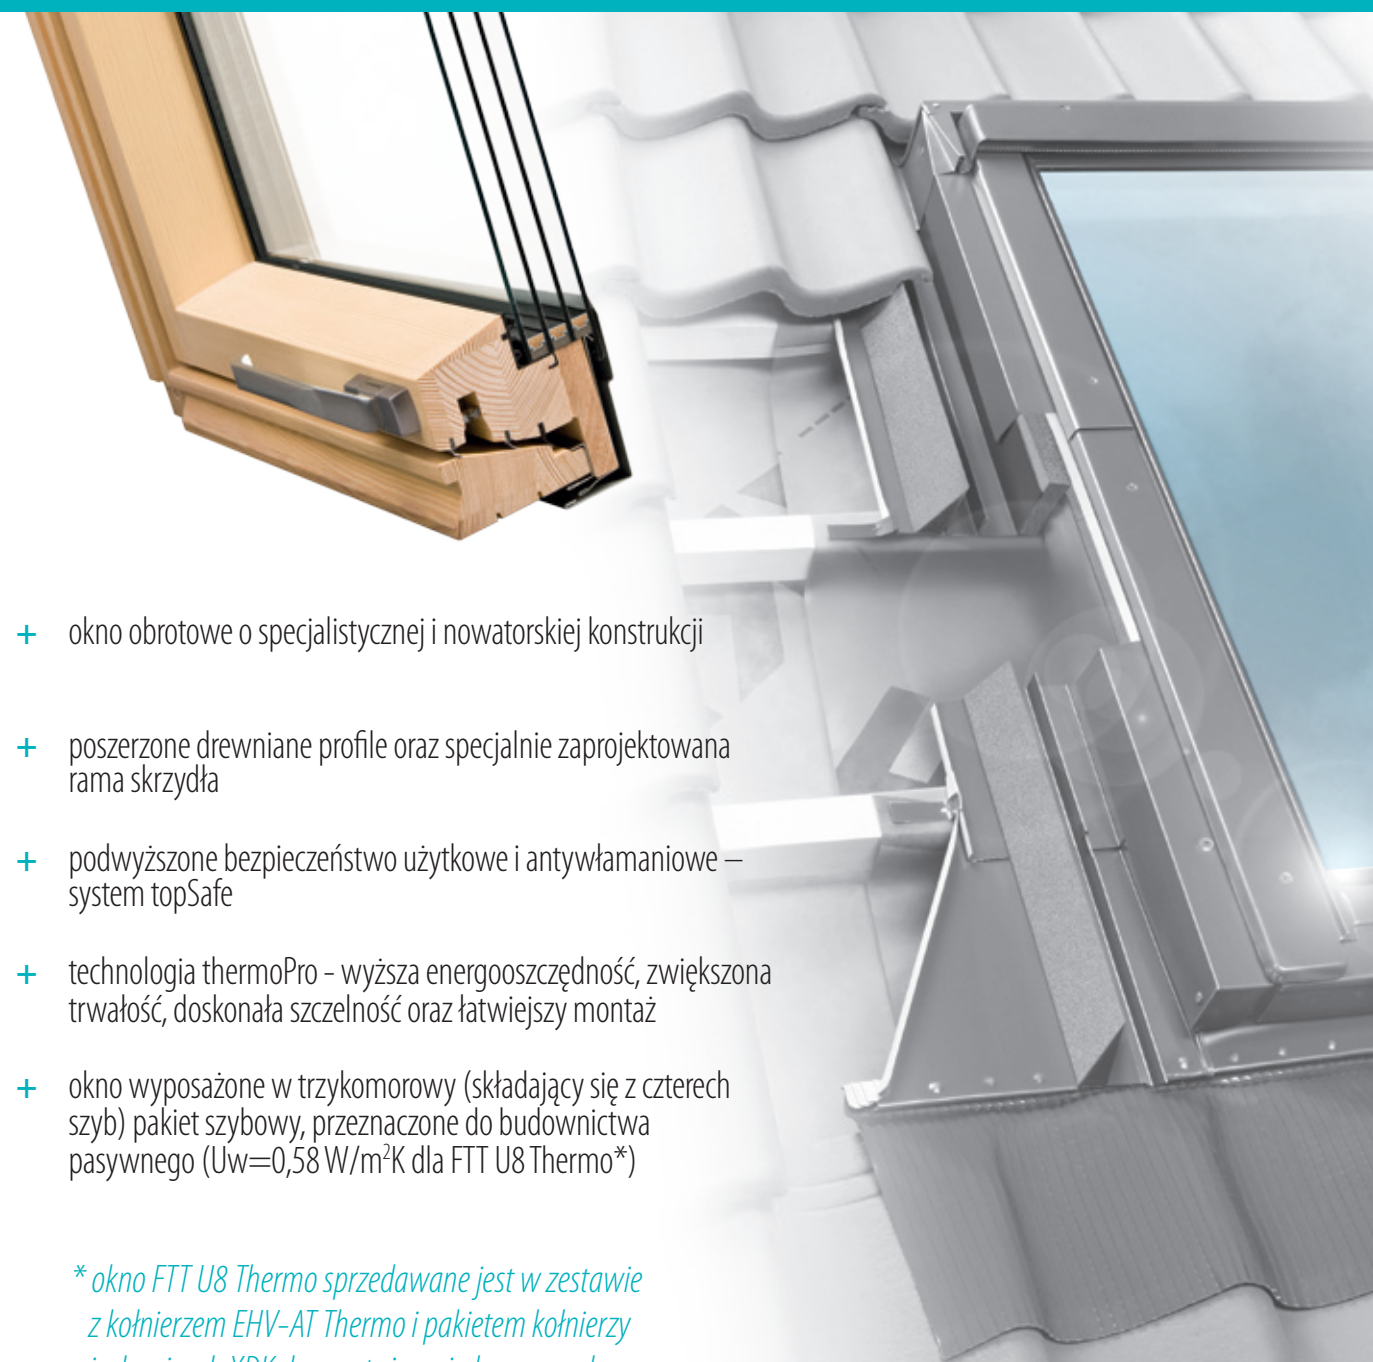

- + pivot windows featuring a specialist and innovatory design
- + widened wooden profiles and specially designed frame of the sash
- + increased operational safety and burglary resistance – topSafe system
- + thermoPro technology - the solutions introduced ensure improved quality and parameters of roof windows, thus increasing their energy-efficiency performance, providing greater durability, ensuring excellent tightness and facilitating the installation process
- + windows equipped with triple chamber glazing unit and designed to be widely used in passive construction ($U_w = 0,58 \text{ W/m}^2\text{K}$ for FTT U8 Thermo*)

* window FTT U8 Thermo provided in a set with EHV-AT Thermo flashing and XDK insulation flashings to suit a single

FTT U8 THERMO ROOF WINDOWS

FTT U8 THERMO ROOF WINDOWS

15° - 70°

dedicated for roof pitches
from 15 to 70 degrees

for more information visit: <http://www.fakro.com/architects/>

OKNO DACHOWE FTT U8 THERMO

NAJCIEPLEJSZE OKNO NA RYNKU
Z POJEDYNCZYM PAKIETEM SZYBOWYM

$U_w=0,58 \text{ W/m}^2\text{K}$

POZWÓL, ŻE CI PRZEDSTAWIĘ...

OKNO DACHOWE FTT U8 THERMO

- + okno obrotowe o specjalistycznej i nowatorskiej konstrukcji
- + poszerzone drewniane profile oraz specjalnie zaprojektowana rama skrzydła
- + podwyższone bezpieczeństwo użytkowe i antywłamaniowe – system topSafe
- + technologia thermoPro - wyższa energooszczędność, zwiększona trwałość, doskonała szczelność oraz łatwiejszy montaż
- + okno wyposażone w trzykomorowy (składający się z czterech szyb) pakiet szybowy, przeznaczone do budownictwa pasywnego ($U_w=0,58 \text{ W/m}^2\text{K}$ dla FTT U8 Thermo*)